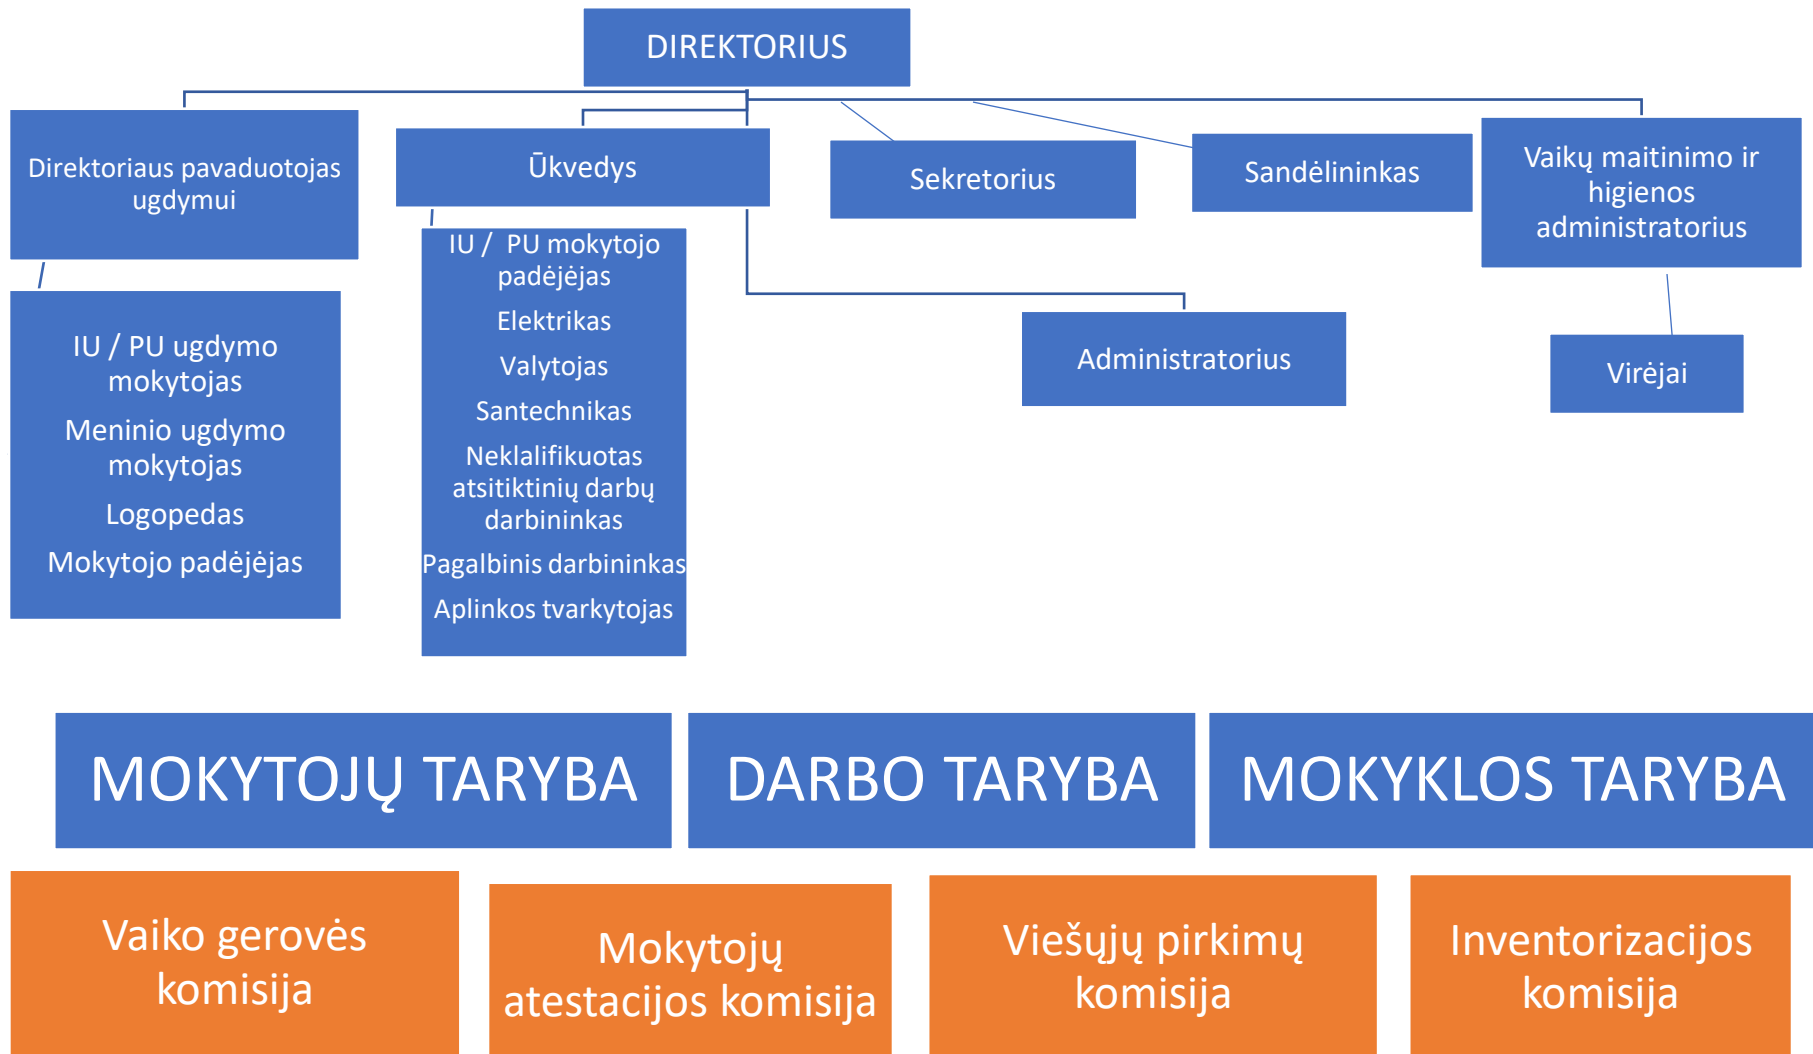

### Panevėžio lopšelio-darželio „Gintarėlis“ valdymo struktūra

\*IU / PU – Ikimokyklinio ir priešmokyklinio ugdymo